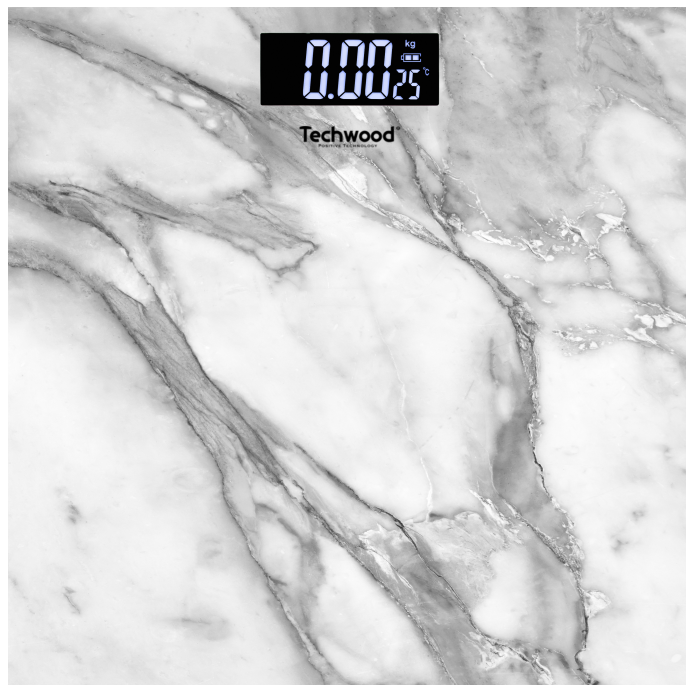

## Pèse Personne Digitale

### CARACTERISTIQUES

- Capacité maximale 180 kg
- Graduation par 50 g
- Indication de surcharge ou de pile usée
- 2 piles AAA (fournies)

- DEEE : 0,08 € H.T