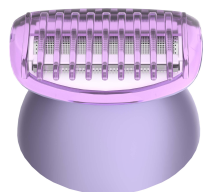

Épilateur Rechargeable

CARACTERISTIQUES

- Port USB Type - C
- Batterie 600mAh li-ion
- Temps de Charge : 1.5 H
- Autonomie : 2H
- Utilisable sous l'eau ou à sec
- Résistant à l'eau IPX7
- Lumière LED éclaire nettement chaque poil
- 36 pinces pour une épilation rapide complète et efficace
- Bouton On / Off
- 2 vitesses
- Accessoires :
 - Tête d'épilation
 - Tête de rasage + le peigne
 - Tête de massage corporel
 - Tête de rouleau de massage
 - Brosse exfoliante corps
 - Capuchon d'étirement de la peau
 - Bouchon zone délicate
 - Bonnet facial
- DEEE : 0,89 € H.T

LOGISTIQUE

PRODUIT		MASTER CARTON	
Gencod	3760301556442	UVC	6
Poids	0,45Kg	Poids	2.94 Kg
Dimension	17.5 x 6.5 x 18.8	Dimension	37 x 21 x 20.5

DONNEES LOGISTIQUES ENTREPOT		QUANTITE CONTAINER	
Palette			
Qte Couche		20'	
Nbre couche		40 Ft	
Qte Colis		40 HQ	20807
Qte Pièces			