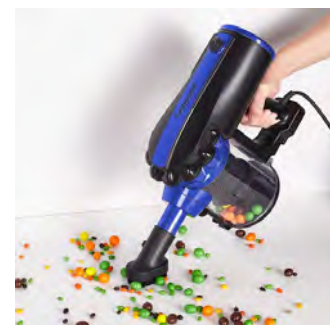

Aspirateur Balai Filaire 2 en 1

Pour le contrôle des normes et de la construction, nous collaborons avec les laboratoires DEKRA

CARACTERISTIQUES

- Aspirateur Multi-cyclonique
- Aspirateur à main
- Aspirateur Balai
- Filtre HEPA
- Capacité du Réservoir 0,5L
- Accessoires :
 - Tube Télescopique en Aluminium
 - 1 Suceur plat pour aspirer dans les recoins inaccessibles
 - 1 Brosse large 2 positions
 - 1 Mini Brosse
- Alimentation 220-240V – 50/60Hz
- Puissance 600W
- DEEE : 1.87 € H.T