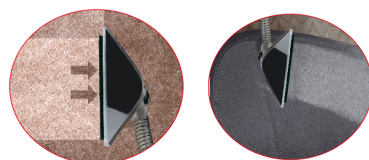

Nettoyeur - Détacheur **Sans Fil** Rechargeable - **Brosse Extra Large**

Pour le contrôle des normes et de la construction, nous collaborons avec les laboratoires DEKRA

CARACTERISTIQUES

- Elimine toutes les taches du quotidien en les aspirants
- Convient à tous types de surfaces:
- Tapis, Coussins, Véhicule, Escalier
- 2 réservoirs séparés:
 - Eau propre : 1.5 L
 - Eau usée : 0.850 L
- 2 vitesses
- Autonomie jusqu'à 40 min
- Temps de charge 4-5 H
- Batterie Lithium **22.2 V** (2200 mAh)
- **Brosse Extra Large**
- Accessoires :
 - Embout suceur 2 en 1
 - Buse de crevasse