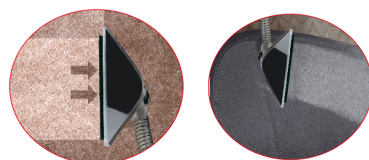

Nettoyeur - Détacheur **Sans Fil** Rechargeable - **Brosse Extra Large**

Pour le contrôle des normes et de la construction, nous collaborons avec les laboratoires DEKRA

CARACTERISTIQUES

- Elimine toutes les taches du quotidien en les aspirants
- Convient à tous types de surfaces:
- Tapis, Coussins, Véhicule, Escalier
- 2 réservoirs séparés:
 - Eau propre : 1.5 L
 - Eau usée : 0.850 L
- 2 vitesses
- Autonomie jusqu'à 40 min
- Temps de charge 4-5 H
- **Brosse Extra Large**
- Batterie Lithium **22.2V** (2200 mAh)
- Accessoires :
 - Embout suceur 2 en 1
 - Buse de crevasse