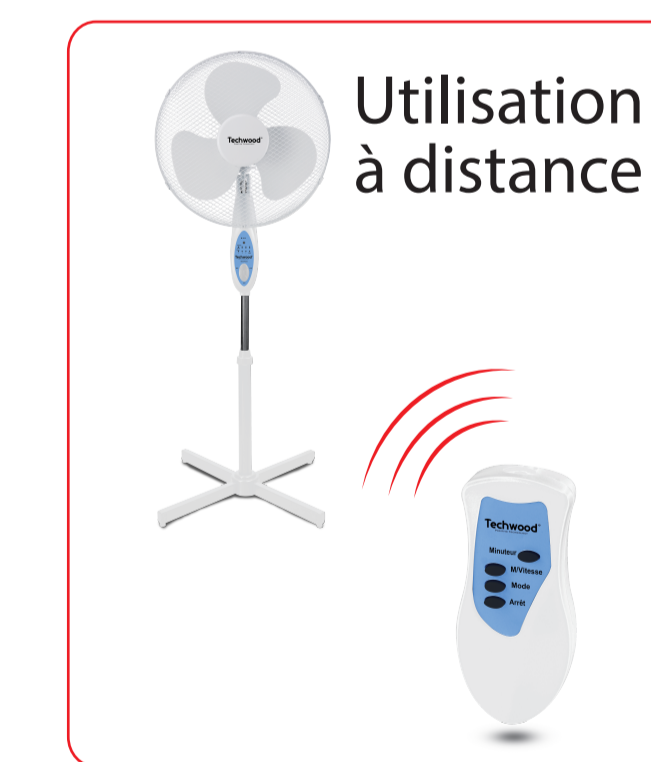

120mm

Ventilateur sur Pied avec Télécommande  
Stand Fan with Remote Control

**TVE-461T**

**Techwood**<sup>®</sup>  
POSITIVE TECHNOLOGY

Ventilateur sur Pied avec Télécommande  
Stand Fan with Remote Control

**TVE-461T**

BON DE GARANTIE  
Ventilateur sur Pied  
avec Télécommande  
**TVE-461T**  
Date d'achat

540mm

**Techwood**<sup>®</sup>  
POSITIVE TECHNOLOGY

GB  
Stand Fan with remote control

- 3 Speed Selector
- Diameter 40 cm
- Height adjustment, oscillation
- 220-240V~ 50Hz • 40W

NL  
Stand Fan met afstandsbediening

- 3 Speed Selector
- Diameter 40 cm
- Hoogteverstelling, oscillatie, oriëntatie
- 220-240V~ 50Hz • 40W

ES  
Ventilador de pie con mando a distancia

- 3 selección de velocidad
- Diámetro 40 cm
- Regulación de la altura, la oscilación y la orientación
- 220-240V~ 50Hz • 40W

PT  
Fã com controle remoto

- Seletor de 3 velocidades
- Diâmetro 30 centímetros
- Ajuste de altura, oscilação, orientação
- 220-240V~ 50Hz • 40W

DE  
Standplatz-ventilator mit fernbedienung

- 3 Gang Selector
- Durchmesser 40 cm
- Höhenverstellung, schwingung, beratung
- 220-240V~ 50Hz • 40W