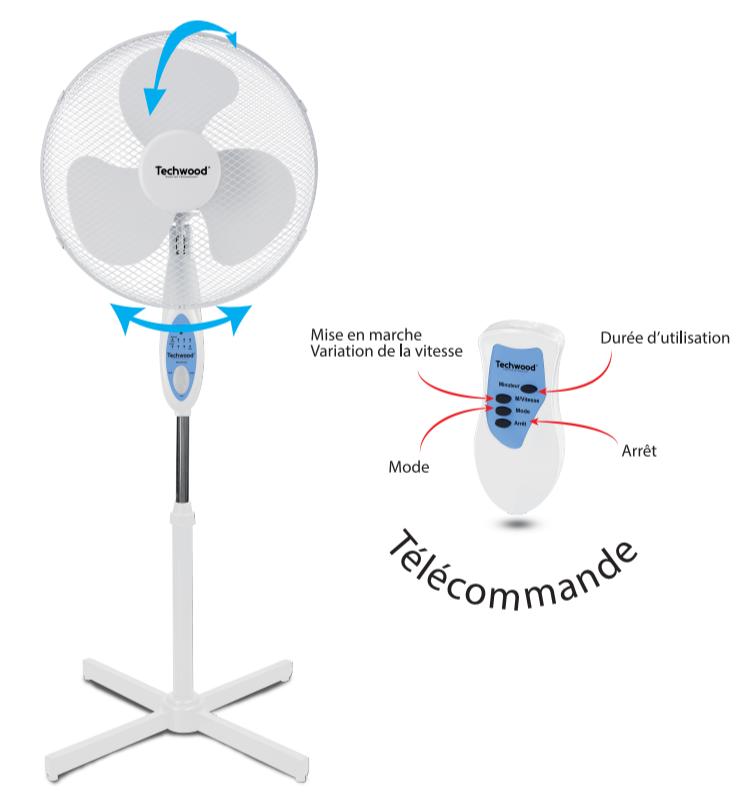

SIZE: 540x120x435mm

60mm

435mm

POSITIVE TECHNOLOGY  
**Techwood**

**Techwood**<sup>®</sup>  
POSITIVE TECHNOLOGY

Ventilateur sur Pied avec Télécommande  
Stand Fan with Remote Control

**TVE-461T**

PRODUCTION N°  
PHOTOS NON CONTRACTUELLES

Produit importé par  
SoTech International  
Paris / France  
[www.techwood.fr](http://www.techwood.fr)

540mm

**Techwood**<sup>®</sup>  
POSITIVE TECHNOLOGY

FR  
Ventilateur sur Pied  
avec Télécommande Ø 40cm

- Ventilateur avec Télécommande
- 3 Vitesses de ventilation
- Réglage :
  - Hauteur
  - Oscillation
  - Orientation
- 220-240V~ 50Hz • 40W

**TVE-461T**

[www.techwood.fr](http://www.techwood.fr)

Suggestion de Présentation

120mm

Ventilateur sur Pied avec Télécommande  
Stand Fan with Remote Control

**TVE-461T**

**Techwood**<sup>®</sup>  
POSITIVE TECHNOLOGY

Ventilateur sur Pied avec Télécommande  
Stand Fan with Remote Control